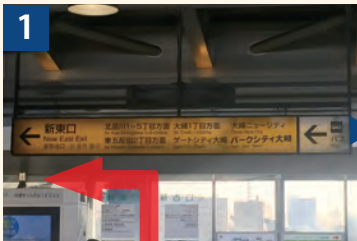

### 大崎駅から徒歩の場合

■ JR各線、大崎駅南改札より徒歩約8分

※ 当施設には駐車場はございません。お車の方は、地図上の有料駐車場(P)をご利用ください

### ■ 南口改札からの道順詳細

1 改札を出たら左折してください。

2 エレベーターの並びのエスカレーターを下りてください。

3 道なりに進みます。

4 小関橋を渡ります。

5 道なりに進むと十字路があります。

6 ライフ側へ横断歩道を渡り、右折してください。

7 イマス北品川ビルの先を左折してください。