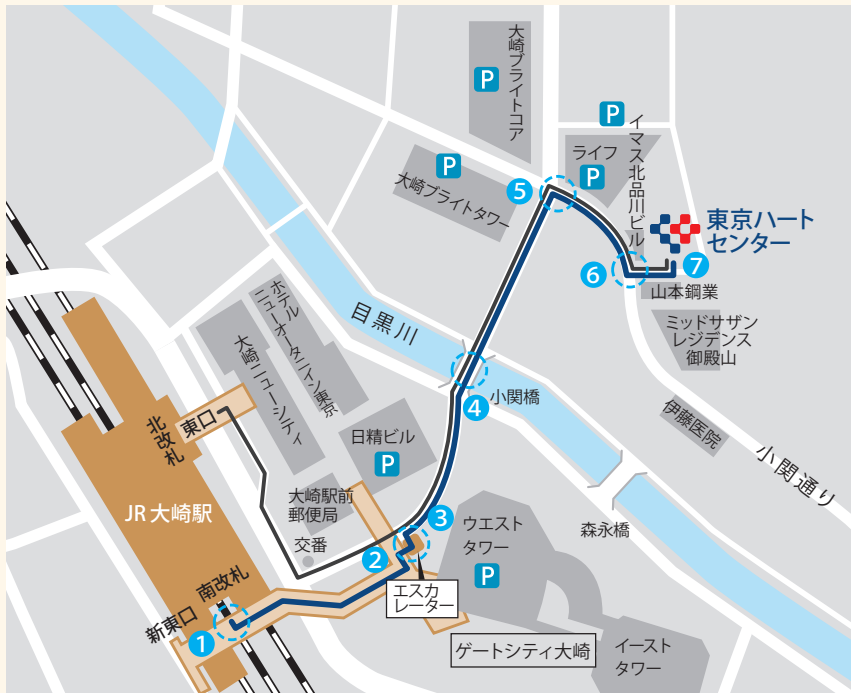

### 大崎駅から徒歩の場合

■ JR各線、大崎駅南改札より徒歩約8分

※ 当施設には駐車場はございません。お車の方は、地図上の有料駐車場(P)をご利用ください

### ■ 南口改札からの道順詳細

1 改札を出たら左折してください。

2 エレベーターの並びのエスカレーターを下りてください。

3 道なりに進みます。

4 小関橋を渡ります。

5 道なりに進むと十字路があります。

6 ライフ側へ横断歩道を渡り、右折してください。

7 イマス北品川ビルの先を左折してください。

8 左折後、左側にございます。